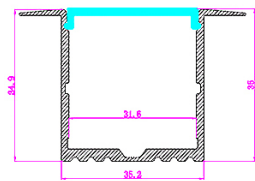

LD profile - 18

2m/pc, анодированный алюминиевый профиль

LD diffuser

2m/pc, прозрачный экран PMMA

LD diffuser

2m/pc, матовый экран PMMA