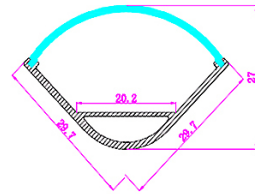

LD profile - 17

2m/pc, анодированный алюминиевый профиль

LD diffuser

2m/pc, прозрачный экран PMMA

LD diffuser

2m/pc, матовый экран PMMA