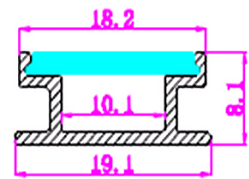

LD profile - 10

2m/pc, анодированный алюминиевый профиль

LD diffuser

2m/pc, матовый экран PMMA