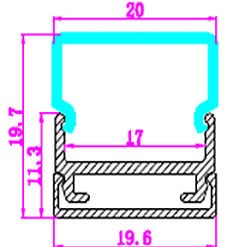

2m/pc, матовый экран PMMA

LD profile - 11

2m/pc, анодированный алюминиевый профиль

LD diffuser

2m/pc, прозрачный экран PMMA

LD diffuser

2m/pc, матовый экран PMMA

LD profile - 12