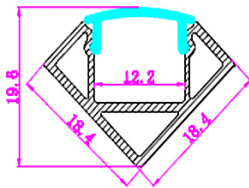

LD profile - 08

2m/pc, анодированный алюминиевый профиль

LD diffuser

2m/pc, прозрачный экран PMMA

LD diffuser

2m/pc, матовый экран PMMA