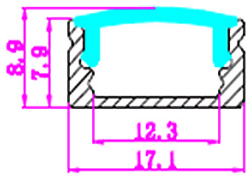

LD diffuser

2м/рс, PC прозрачный экран

LD diffuser

2м/рс, PC матовый экран

LD profile - 02

2м/рс, анодированный алюминиевый профиль

LD diffuser

2м/рс, PC прозрачный экран

LD diffuser

2м/рс, PC матовый экран