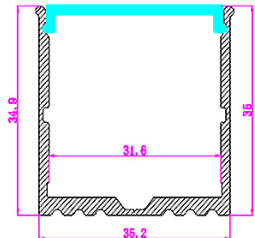

2m/pc, матовый экран PMMA

LD profile - 18

2m/pc, анодированный алюминиевый профиль

LD diffuser

2m/pc, прозрачный экран PMMA

LD diffuser

2m/pc, матовый экран PMMA

LD profile - 19