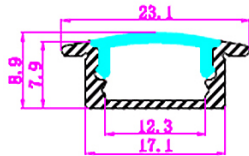

# Анодированный алюминиевый профиль

LD profile - 01

2м/рс, анодированный алюминиевый профиль

LD diffuser

2м/рс, PC прозрачный экран

LD diffuser

2м/рс, PC матовый экран

LD profile - 02