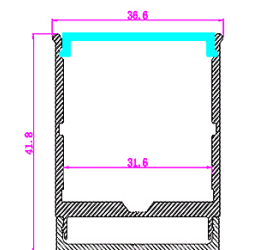

LD profile - 21

2m/pc, анодированный алюминиевый профиль

LD diffuser

2m/pc, прозрачный экран PMMA

LD diffuser

2m/pc, матовый экран PMMA