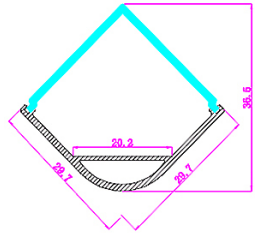

LD profile - 16

2m/pc, анодированный алюминиевый профиль

LD diffuser

2m/pc, прозрачный экран PMMA

LD diffuser

2m/pc, матовый экран PMMA