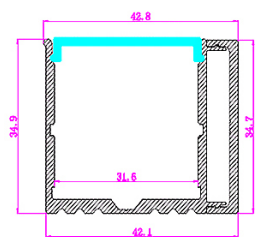

LD profile - 20

2m/pc, анодированный алюминиевый профиль

LD diffuser

2m/pc, прозрачный экран PMMA

LD diffuser

2m/pc, матовый экран PMMA