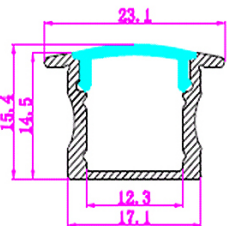

LD profile - 04

2м/рс, анодированный алюминиевый профиль

LD diffuser

2м/рс, PC прозрачный экран

LD diffuser

2м/рс, PC матовый экран