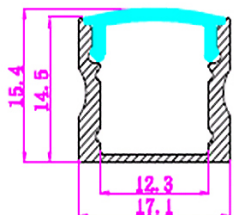

LD profile - 05

2м/рс, анодированный алюминиевый профиль

LD diffuser

2м/рс, PC прозрачный экран

LD diffuser

2м/рс, PC матовый экран