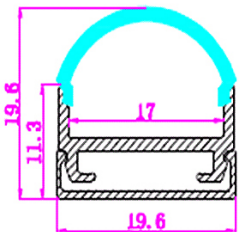

LD profile - 11

2m/pc, анодированный алюминиевый профиль

LD diffuser

2m/pc, прозрачный экран PMMA

LD diffuser

2m/pc, матовый экран PMMA