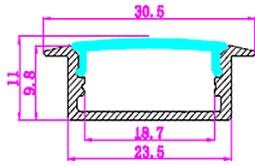

LD profile - 14

2m/pc, анодированный алюминиевый профиль

LD diffuser

2m/pc, прозрачный экран PMMA

LD diffuser

2m/pc, матовый экран PMMA