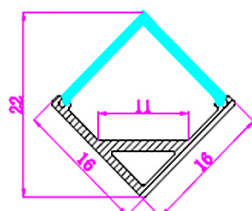

LD profile - 06

2м/рс, анодированный алюминиевый профиль

LD diffuser

2м/рс, прозрачный экран PMMA

LD diffuser

2м/рс, матовый экран PMMA