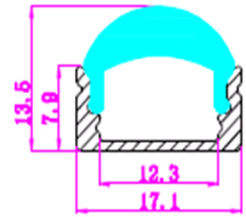

LD diffuser

2м/рс, прозрачный экран с линзой