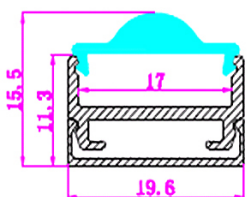

LD profile - 13

2m/pc, анодированный алюминиевый профиль

LD diffuser

2m/pc, прозрачный экран с линзой