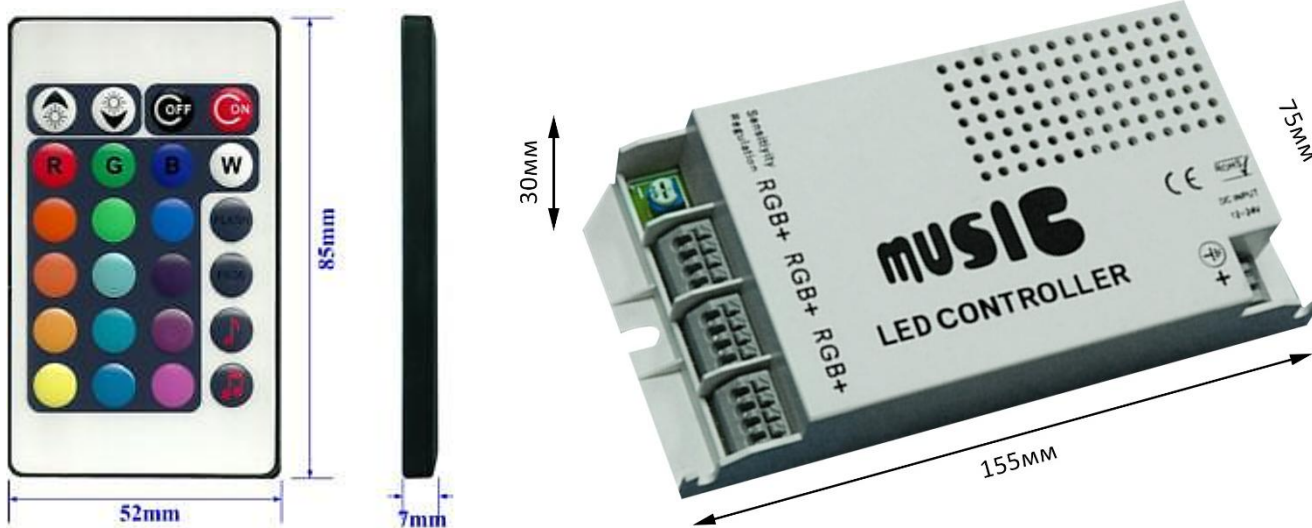

Музыкальный контроллер RGB большой мощности LD (PLASTIC) 27975

Музыкальный контроллер RGB большой мощности LD (plastic) 27975

Контроллер RGB предназначен для управления многоцветной (RGB) светодиодной лентой.

Кроме этого есть стандартные режимы работы:

- настройка яркости
- выбор цвета свечения
- использование различных визуальных эффектов.

Отличное решение для кафе, ресторанов и баров, а также для любителей музыки. Профессиональный музыкальный контроллер отличается от своего маленького собрата большей мощностью (до 15 метров светодиодной ленты), а также возможностью настройки чувствительности микрофона.

Технические параметры:

Сигнал пульта	инфракрасный
К-во кнопок на пульте	24 кнопки
Напряжение	DC12-DC24
Режим управления	RGB 3 канала
Мощность	9А*3=27А (12в-324w, 24в-648w)
Чувствительность датчика звука	>70dB
Дистанция сигнала от пульта	до 8м

Габариты:

Интерфейс входа:

Интерфейс нагрузки (справа) и регулятор чувствительности микрофона (слева):

Функции пульта ДУ:

Button	Function
	Вкл.
	Выкл.
	В статичном режиме: яркость-, в динамичном : скорость-.
	В статичном режиме: яркость+, в динамичном: скорость +.
	Функциональные клавиши для 16 статичных цветов, яркость регулируется
	Семь цветов меняются скачками, можно менять " скорость изменений"
	Семь цветов-Плавное исчезновение, можно менять "скорость изменений"
	Акустические режимы: мигание и переключение 16 цветов в ритм музыки, БЕЗ музыки - свет пропадет (чувствительность микрофона может регулироваться)
	Акустические режимы: затухание и переключение 16 цветов в ритм музыки, БЕЗ музыки - свет пропадает (чувствительность микрофона может регулироваться)